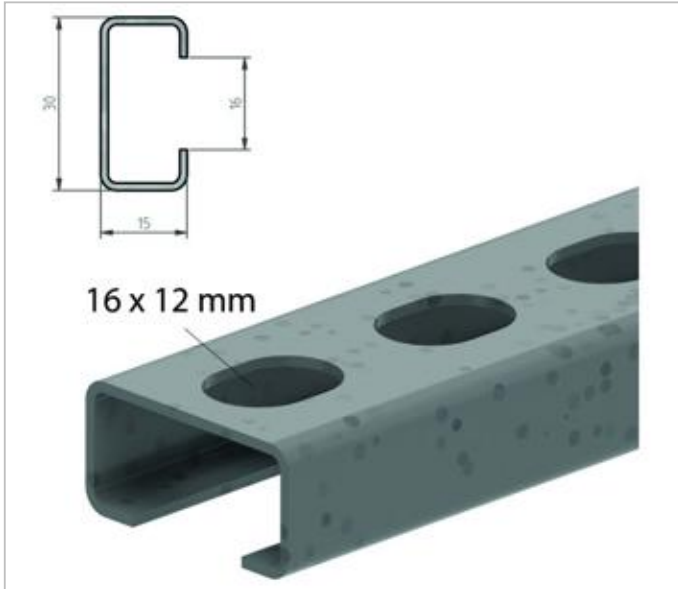

Artikelnummer

DR350

Productnaam

Draagprofiel 30x15 L350 PG

Ean

5420013003273

- Kleur: Zink
- Uitvoering: C-profiel
- Oppervlaktebescherming: Bandverzinkt (sendzir)
- Klasse: Overig
- Lengte: 350.00000
- Materiaal: Staal
- Draaglast: 1.00000
- Profielbreedte: 30.00000
- Profielhoogte: 15.00000