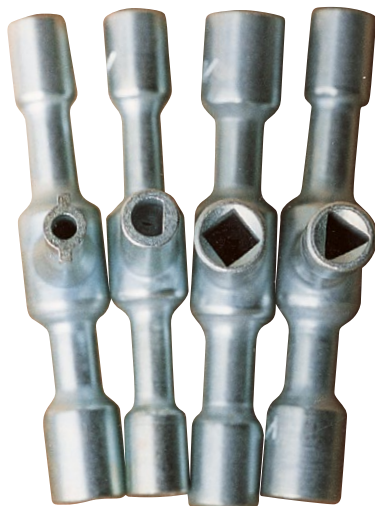

KDK-kruissleutel t.b.v. masten en div. andere doeleinden

**Robuust gereedschap uit
Chroom-vanadium staal**

KDK-kruissleutel	A	I	II	III	IV
Typ 1	120 mm	13 mm 8/6 mm	16 mm 10 mm	steek- sleutel	15 mm 9 mm
Typ 2	120 mm	15 mm 9 mm	19 mm 12 mm	steek- sleutel	16 mm 9 mm
Typ 3	120 mm	14 mm 8 mm	18 mm 11 mm	13 mm 7 mm	15 mm 9 mm
Typ 4	120 mm	16 mm 9 mm	21 mm 12 mm	15 mm 8 mm	17 mm 10 mm
Typ 5 Bronce	120 mm	16 mm 9 mm	21 mm 12 mm	17 mm 10 mm	14 mm 8/6 mm
Typ 6	120 mm	schroeven- draaier	19 mm 11 mm	13 mm 8/6 mm	16 mm 9 mm
Typ 7 Bronce	90 mm	buiten vierkant 6 mm / 9 mm	14 mm 9 mm	steek- sleutel	13 mm 7 mm
Typ 8	120 mm	15 mm 9 mm	18 mm 10 mm	19 mm 12 mm	15 mm 8 mm
Typ 9	120 mm	5 mm gat	16 mm 9 mm	13 mm 8/6 mm	15 mm 9 mm
Typ 10	120 mm	15 mm 9 mm	18 mm 10 mm	19 mm 12 mm	19 mm
Typ 11	120 mm	18 mm 11 mm	19 mm 15,1/12,6	15 mm 9 mm	19 mm