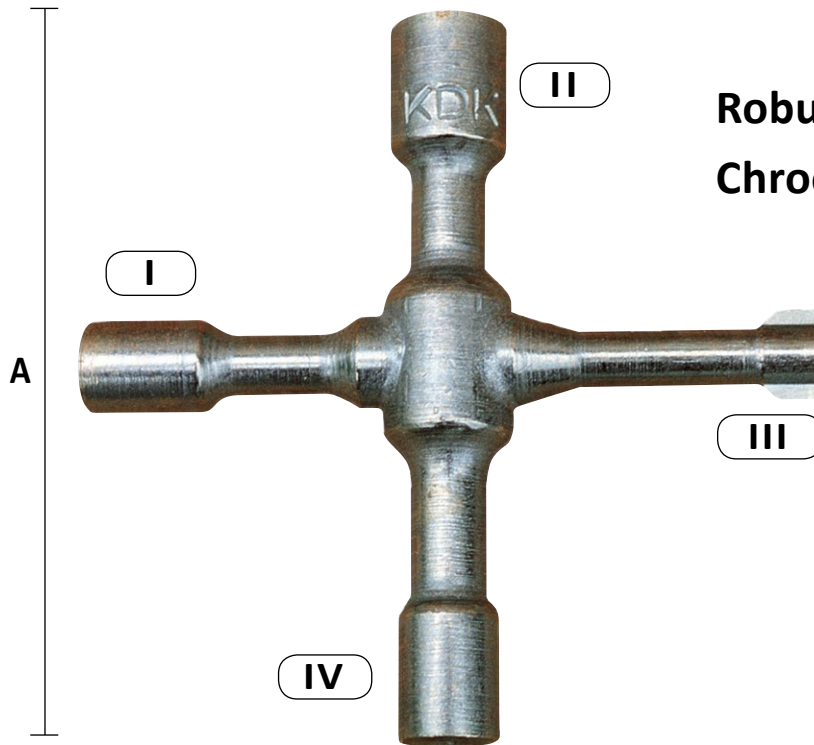

KDK-kruissleutel t.b.v. masten en div. andere doeleinden

**Robuust gereedschap uit
Chroom-vanadium staal**

KDK-kruissleutel	A	I	II	III	IV
Typ 1	120 mm	13 mm 8/6 mm	16 mm 10 mm	steek- sleutel	15 mm 9 mm
Typ 2	120 mm	15 mm 9 mm	19 mm 12 mm	steek- sleutel	16 mm 9 mm
Typ 3	120 mm	14 mm 8 mm	18 mm 11 mm	13 mm 7 mm	15 mm 9 mm
Typ 4	120 mm	16 mm 9 mm	21 mm 12 mm	15 mm 8 mm	17 mm 10 mm
Typ 5 Bronce	120 mm	16 mm 9 mm	21 mm 12 mm	17 mm 10 mm	14 mm 8/6 mm
Typ 6	120 mm	schroeven- draaier	19 mm 11 mm	13 mm 8/6 mm	16 mm 9 mm
Typ 7 Bronce	90 mm	buiten vierkant 6 mm / 9 mm	14 mm 9 mm	steek- sleutel	13 mm 7 mm
Typ 8	120 mm	15 mm 9 mm	18 mm 10 mm	19 mm 12 mm	15 mm 8 mm
Typ 9	120 mm	5 mm gat	16 mm 9 mm	13 mm 8/6 mm	15 mm 9 mm
Typ 10	120 mm	15 mm 9 mm	18 mm 10 mm	19 mm 12 mm	19 mm
Typ 11	120 mm	18 mm 11 mm	19 mm 15,1/12,6	15 mm 9 mm	19 mm

Ø buitendiameter
 Hoogte v.d. driekantmaten

Speciale uitvoeringen op aanvraag,
min. aantal 50 stuks

Wijzigingen voorbehouden