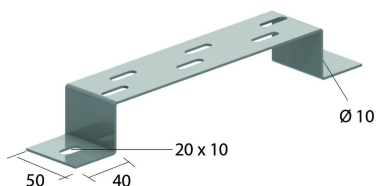

VMB

Vloer- en muurbeugel

Geschikt voor gebruik als vloer-, muur- en ophangbeugel.

Max. Belasting: 200 daN

Stand. Uitv.

Sendzimir

Mat. Opt.

Hot-Dip

Mat. Opt. PE

Poedercoating

HD	Artikel	↕ mm	↔ mm	→ ← mm	↔ mm	kg/stk	📦	Stock	Eenh.
HD	VMB100	40	100			0,190	12	X	STK
HD	VMB150	40	150			0,220	12	X	STK
HD	VMB200	40	200			0,260	12	X	STK
HD	VMB300	40	300			0,330	12	X	STK
HD	VMB400	40	400			0,390	6	X	STK
HD	VMB500	40	500			0,460	6	X	STK
HD	VMB600	40	600			0,530	6	X	STK