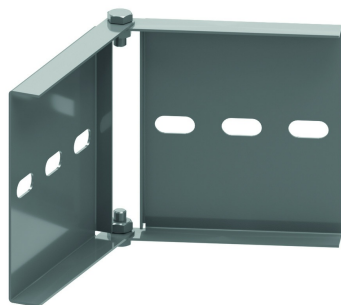

KLWDSH

Horizontaal scharnierstuk voor KLW

Schuift in de C-opening van de langsligger.
Voorgemonteerd.

Stand. Uitv.	Sendzimir
Mat. Opt.	Hot-Dip
Mat. Opt. PE	Poedercoating

HD	Artikel	↕ mm	↔ mm	→ ← mm	↔ mm	kg/stk	📦	Stock	Eenh.
HD	KLWDSH	169	25		330	1,070	2		STK

Te bestellen per volle verpakking.
Minimum aantal bouten en moeren: 4 stuks.

Te bevestigen met:

Zelfborgende
kraagbout (DIN
603)
RBK

Zelfborgende
flensmoer (DIN
6923)
RM