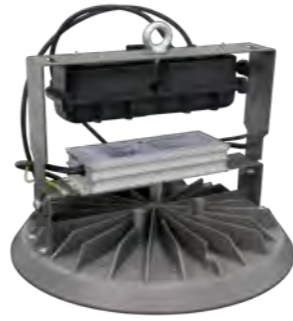

COMPONENTI / COMPONENTS

CONFIGURAZIONE STANDARD / STANDARD CONFIGURATION

- Sensore crepuscolare / movimento ON-OFF/1-10V
ON-OFF/1-10V Twilight / motion sensor
Altezza installazione Max. / Installation height Max. 15mt
990000.003

- Kit di emergenza 1-3h
Emergency kit 1-3h
code+01
code+03

Hyper Pro (IP65) 87.5 / 136 / 177 W

Hyper Pro (IP66) 210 W / DIMM / DALI

CONFIGURAZIONE A RICHIESTA / CONFIGURATION ON REQUEST

- Driver dimmerabile 1-10V / DALI
Dimmable driver 1-10V / DALI
code + DIMM
code + DALI

- Telecomando per sensore
Sensor remote controller
990000.100

- Staffa di rotazione
Rotation bracket
934800.002

Hyper Pro (IP65) 87.5 / 136 / 177 W

- + Staffa di rotazione / Rotation bracket
962401.009

*golfare M6 per sospensione
già **incluso**
eye bolt M6 for suspension
already **included**