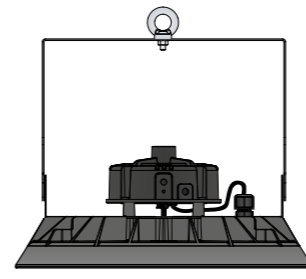

- Telecomando per sensore
Sensor remote controller
990000.100

- Staffa di rotazione
Rotation bracket
934800.002

Hyper Pro (IP65) 87.5 / 136 / 177 W

- + Staffa di rotazione / Rotation bracket
962401.009

*golfare M6 per sospensione
già **incluso**
eye bolt M6 for suspension
already **included**