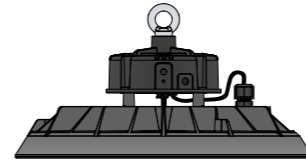

Hyper Pro (IP65) 87.5 / 136 / 177 W