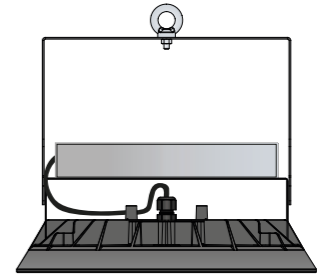

Hyper Pro (IP66) 210 W / DIMM / DALI

CONFIGURAZIONE A RICHIESTA / CONFIGURATION ON REQUEST