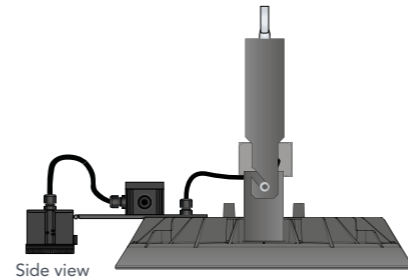

Front view

Front view

Side view

*golfare M6 per sospensione
già **incluso**
eye bolt M6 for suspension
already **included**

Side view

Hyper Pro

- + Sensore crepuscolare / movimento ON-OFF/1-10V
ON-OFF/1-10V Twilight / motion sensor
990000.003
- + Staffa di rotazione / Rotation bracket
962401.009