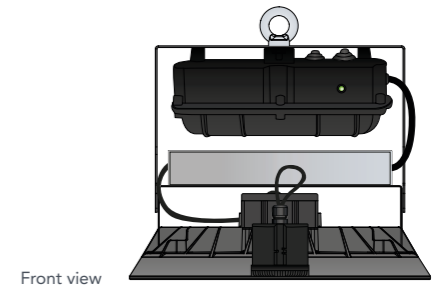

Front view

Front view

Side view

*golfare M6 per sospensione
già **incluso**
eye bolt M6 for suspension
already **included**

Side view

Hyper Pro

- + Sensore crepuscolare / movimento ON-OFF/1-10V
ON-OFF/1-10V Twilight / motion sensor
990000.003
- + Staffa di rotazione / Rotation bracket
962401.009