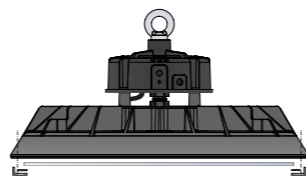

Hyper Pro

- + Vetro di protezione / Vetro di protezione satinato
  Safety glass / Frosted safety glass
  934803.001 / 934803.003