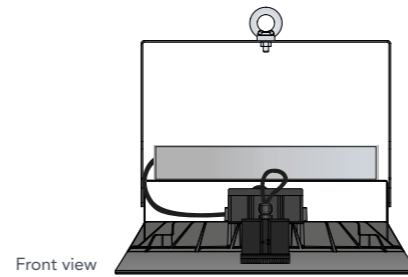

Front view

Front view

Side view

*golfare M6 per sospensione
già **incluso**
eye bolt M6 for suspension
already **included**

Side view

Hyper Pro

- + Sensore crepuscolare / movimento ON-OFF/1-10V
ON-OFF/1-10V Twilight / motion sensor
990000.003
- + Staffa di rotazione / Rotation bracket
962401.009