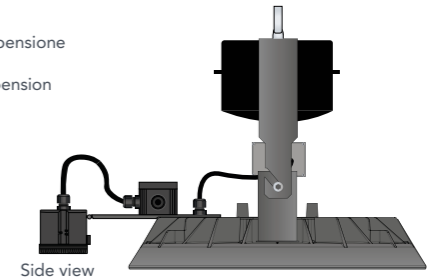

Front view

Front view

Side view

*golfare M6 per sospensione
già **incluso**
eye bolt M6 for suspension
already **included**

Side view

Hyper Pro

- + Sensore crepuscolare / movimento ON-OFF/1-10V
ON-OFF/1-10V Twilight / motion sensor
990000.003
- + Staffa di rotazione / Rotation bracket
962401.009