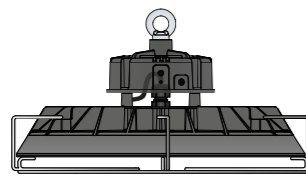

COMPOSIZIONE / COMPOSITION

Hyper Lite & Hyper Pro

- + Griglia di protezione / Protection grid
  934803.000