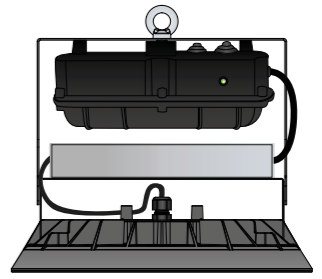

- Telecomando per sensore
Sensor remote controller
990000.100

- Staffa di rotazione
Rotation bracket
934800.002

Hyper Pro (IP65) 87.5 / 136 / 177 W

- + Staffa di rotazione / Rotation bracket
962401.009

*golfare M6 per sospensione
già **incluso**
eye bolt M6 for suspension
already **included**

Front view

Front view

Side view

*golfare M6 per sospensione
già **incluso**
eye bolt M6 for suspension
already **included**

Side view

Hyper Pro

- + Sensore crepuscolare / movimento ON-OFF/1-10V
ON-OFF/1-10V Twilight / motion sensor
990000.003
- + Staffa di rotazione / Rotation bracket
962401.009