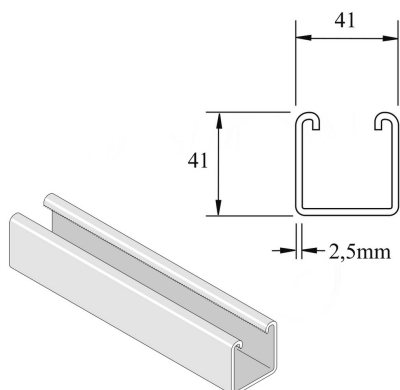

P1000

Montageprofiel

Stand. Uitv.

Sendzimir

HD	Artikel	↕ mm	↔ mm	→ ← mm	↔ mm	kg/m	📦	Stock	Eenh.
-	OP1000X6	41	41	2,5	6000	2,880	300	X	M
-	OP1000X3	41	41	2,5	3000	2,880	150		M
HD	P1000X6	41	41	2,5	6000	2,880	300	X	M
HD	P1000X3	41	41	2,5	3000	2,880	150	X	M