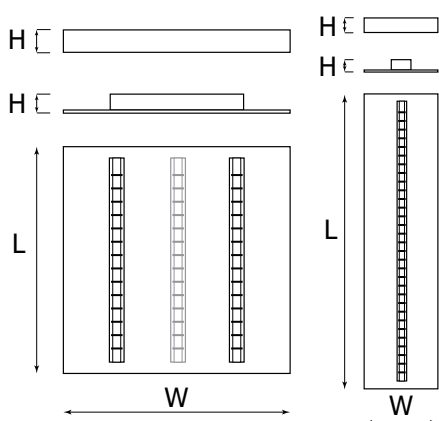

Light colour	White
Color rendering index	83
Light distribution	Mid beam
Light distribution	DI
Class of luminaire	I
Light output degradation	B10
Lifetime	> 54000 h
MacAdam	SDCM 3

OPTICAL DATA

Louver/ shutter	PAR
Diffuser material	Prismatic plastic
Louver material	Aluminum
Reflector	High gloss

DIMENSIONS

L [mm]	W [mm]	H [mm]	-	Lite LED
596	596	41	PX2070101 PX2070108 PX2070124 PX2070126	PX2070501 PX2070508 PX2070529 PX2070536
1196	296	41	PX2070115 PX2070122	PX2070515 PX2070522
596	596	45	PX2070129 PX2070136 PX2070157 PX2070164	PX2070543 PX2070550 PX2070571 PX2070578
1196	296	45	PX2070143 PX2070150	PX2070557 PX2070564