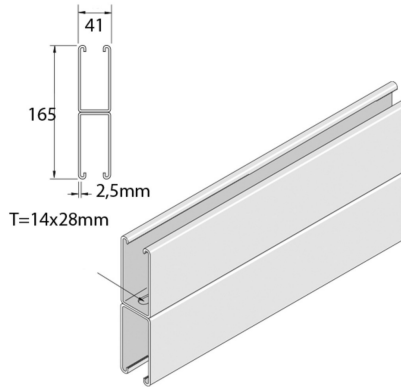

## Montageprofiel

Stand. Uitv.		Sendzimir							
Mat. Opt. PE		Poedercoating							
HD	Artikel	↕ mm	↔ mm	→  ← mm	↔ mm	kg/m	📦	Stock	Eenh.
-	<b>P5001TX6</b>	165	41	2,5	6000	8,110	150		M
-	<b>HDP5001X6</b>	165	41	2,5	6000	8,110	150		M